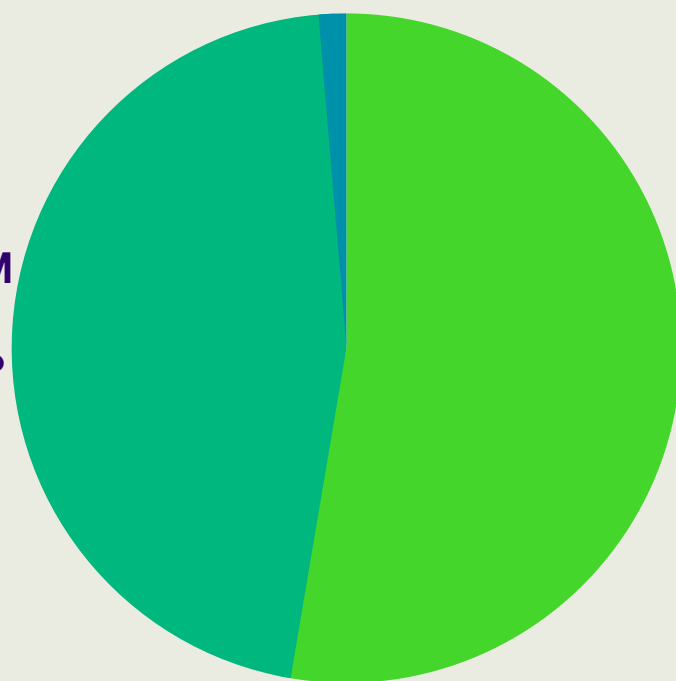

1.500

LOCKERS

50.000

ΘΥΡΙΑΔΕΣ

Δημοφιλέστερο μέγεθος
θυρίδας

MEDIUM
41,07%

LARGE
11,9%

SMALL
47,02%

85%

πληθυσμιακή
κάλυψη

63%

Αθήνα-Θεσ/νίκη-Πάτρα

Χρήση lockers
ανά περιοχή

37%

Υπόλοιπη Ελλάδα

ΝΑΙ
στην πράσινη ενέργεια